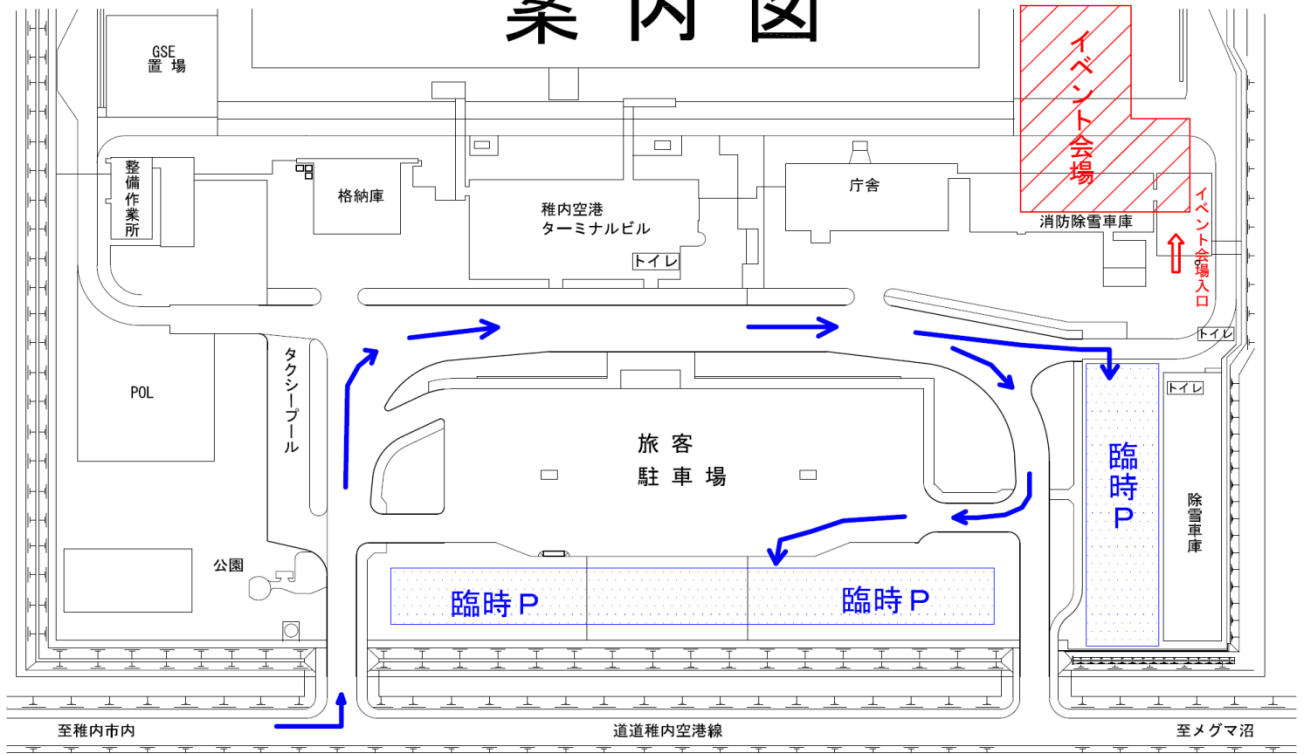

稚内空港「空の日」まつり 2014

- 平成26年8月10日(日)10:30~15:30
- 稚内空港特設会場

★空の日イベント内容

- ・FDA機体見学会(30名×1回、40名×1回予定)
- ・空港場周道路バスツアー(20名×5回予定)
- ・航空・気象教室(施設見学)(15名×5回予定)
- ・ANA子供用制服試着会・ゆるキャラ写真撮影会
- ・空港業務用車両展示・航空局、開発局、気象庁の展示
- ・ウォーターアーチ(消防車からアーチ状の放水実施)
- ・紙飛行機作り体験・フライトシミュレーター体験
- ・飛行機を間近で見よう！(可能な限り近づき見学できます)
- ・豪華？賞品があたる航空〇×クイズ、ボン菓子抽選会
- ・航空グッズ・飲食物販売

＜主催＞稚内空港利用者利便向上協議会 地域交流推進「空の日」部会

(お願い)機体見学会・施設見学はセキュリティー上、身元確認を行いますので、免許証、健康保険証等をご持参願います。

案内図

稚内空港「空の日」まつりタイムスケジュール

イベント名	10	11	12	13	14	15
★機体見学会 (FDA) ※保護者同伴の小学生以下対象			←→	←→		
飛行機を間近で見よう!			↔			
空港業務用車両展示 (エプロン解放)	←→	←→	←→	←→	←→	←→
紙飛行機作り体験	←→	←→	←→	←→	←→	←→
★航空・気象教室(施設見学)		←→	←→	←→		←→
★場周道路バスツアー		←→	←→	←→	←→	
ウォーターアーチ		↔	↔			
ANA子供用制服試着会	←→	←→	←→	←→	←→	←→
フライトシミュレーター体験	←→	←→	←→	←→	←→	←→
航空〇×クイズ					←→	
ボン菓子抽選会	←→	←→	←→	←→	←→	←→
ゆるキャラ写真撮影会				←→	←→	←→
模擬店・グッズ販売	←→	←→	←→	←→	←→	←→
飛行機STAY		千歳便	羽田便			羽田便

※イベント時間は予定ですので、変更となる場合があります。

はFDAの停留時間

★のイベントは、イベント会場入口にて先着順で受付します。受付時間は、10:30受付開始(11:00~12:50実施分)及び12:00受付開始(13:00~15:10実施分)の2回です。